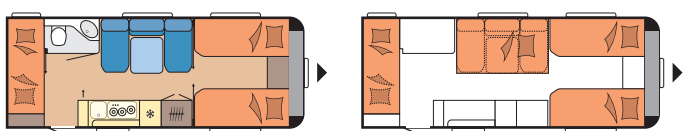

AUSSTATTUNGS- HIGHLIGHTS

Perfekt aufeinander abgestimmte Farben und aufwändig geformte Möbel sind nur ein Teil der HobbyKomplett-Vollausstattung. Komfort und Premium-Ausstattung gibt's im **MAXIA 595 KML** in Serie:

- ✓ einzigartiges Kinderbettkonzept im Heck mit über neun Variationsmöglichkeiten
- ✓ große Kinderbetten mit mehr als 73 cm Breite, 2 m Länge und 100 kg Tragkraft pro Bett
- ✓ riesiges Familienbett im Bug dank optionaler Bettverbreiterung für Einzelbetten möglich
- ✓ skandinavisches Design mit natürlichen Materialien und Flächen in unempfindlicher Filzoptik
- ✓ Heizung TRUMA Combi 6
- ✓ Kühlschrank DOMETIC mit 133 Liter inkl. 12-Liter-Frosterfach und Doppelanschlag
- ... und vieles mehr.