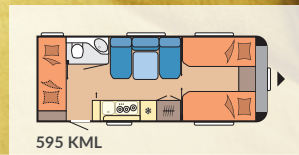

## GEBAUT FÜR #FAMILIEN

Mit Kindern. Mit Hunden. Mit Freunden. Oder zu zweit mit viel Raum für Gepäck:  
Der **MAXIA 595 KML** ist so abwechslungsreich wie das Leben selbst. Der multifunktionale  
Kinderbettbereich lässt sich in mehr als neun unterschiedlichen Varianten nutzen –  
vom Schlaf- und Spielbereich bis hin zum praktischen Stauraum und Platz für Vierbeiner.

**Hobby**  
GEBAUT FÜRS LEBEN

Regal mit Ordnungsboxen für Spielzeug am Fußende

Mittleres Stockbett, optional

Extrabreite Seitenküche mit Apothekeauszug

Gemütliche Mittelsitzgruppe mit Loungekissen

Multifunktionale Rückwand

Kinderbett als Sitzcke

## EINFACH, FLEXIBEL, MULTIFUNKTIONAL

Der **MAXIA 595 KML** bietet Schlafplätze für maximal 7 Personen. Im multifunktionalen Kinderbettbereich ist Raum für bis zu drei Betten. Zwei Stockbetten lassen sich schnell und unkompliziert im Heck verankern. Wird das untere Bett nicht genutzt, entsteht aus den Polstern eine kleine Sitzgruppe. Ein mit Klett am oberen Bettrahmen befestigter Vorhang verwandelt das Spielzimmer in eine gemütliche Höhle.