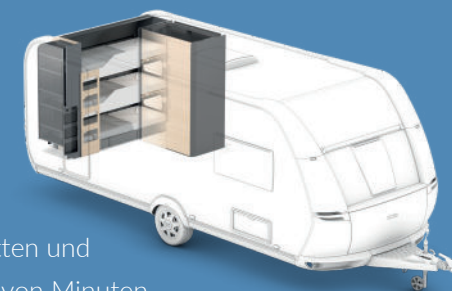

- ✓ einzigartiges Kinderbettkonzept im Heck mit über neun Variationsmöglichkeiten
- ✓ große Kinderbetten mit mehr als 73 cm Breite, 2 m Länge und 100 kg Tragkraft pro Bett
- ✓ riesiges Familienbett im Bug dank optionaler Bettverbreiterung für Einzelbetten möglich
- ✓ skandinavisches Design mit natürlichen Materialien und Flächen in unempfindlicher Filzoptik
- ✓ Heizung TRUMA Combi 6
- ✓ Kühlschrank DOMETIC mit 133 Liter inkl. 12-Liter-Frosterfach und Doppelanschlag
- ... und vieles mehr.

## VARIABLER HECKBEREICH

Ein Multifunktionswunder: Der Umbau der Betten und Varianten im Heck ist eine kinderleichte Sache von Minuten.

Großer Stauraum

1 Bett, unten

2 Betten, oben und unten (Serienzustand, komplett)